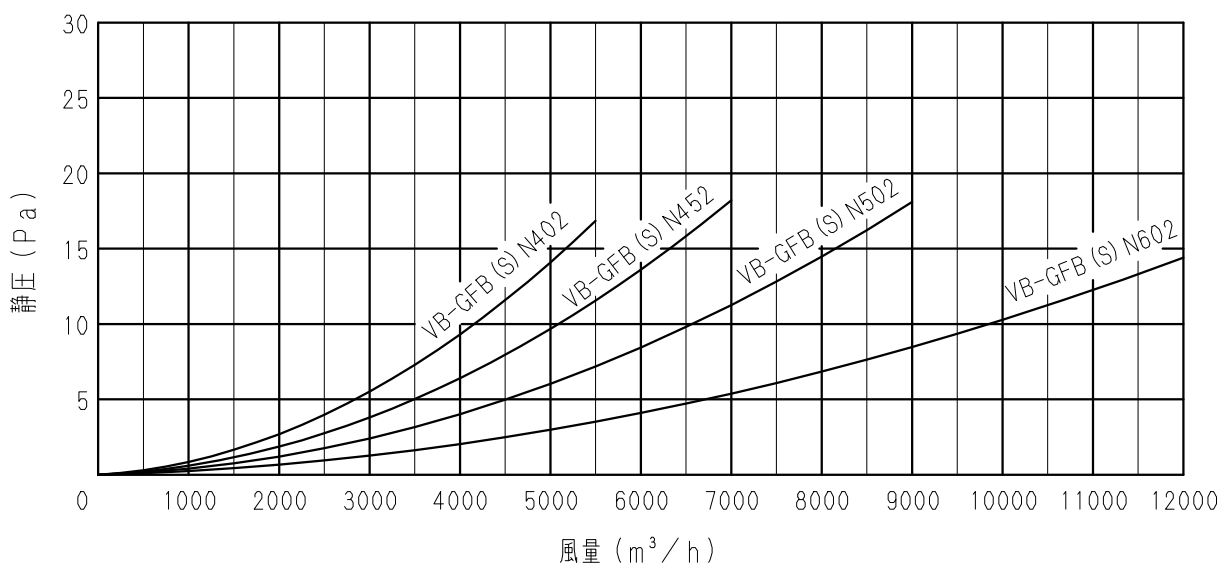

■抵抗損失曲線

VB-GFB(S) N402~602

名 称		品 番	
フィルターボックス防虫網仕様 (有圧換気扇用)		VB-GFBN202, GFBN252, GFBN302, GFBN352 GFBN402, GFBN452, GFBN502, GFBN602	
作成年月日	18. 11. 14	尺 度 図 面	VEA062-2
改訂年月日		Free整理番号	
改訂No.		0	
パナソニック エコシステムズ ベンテック株式会社