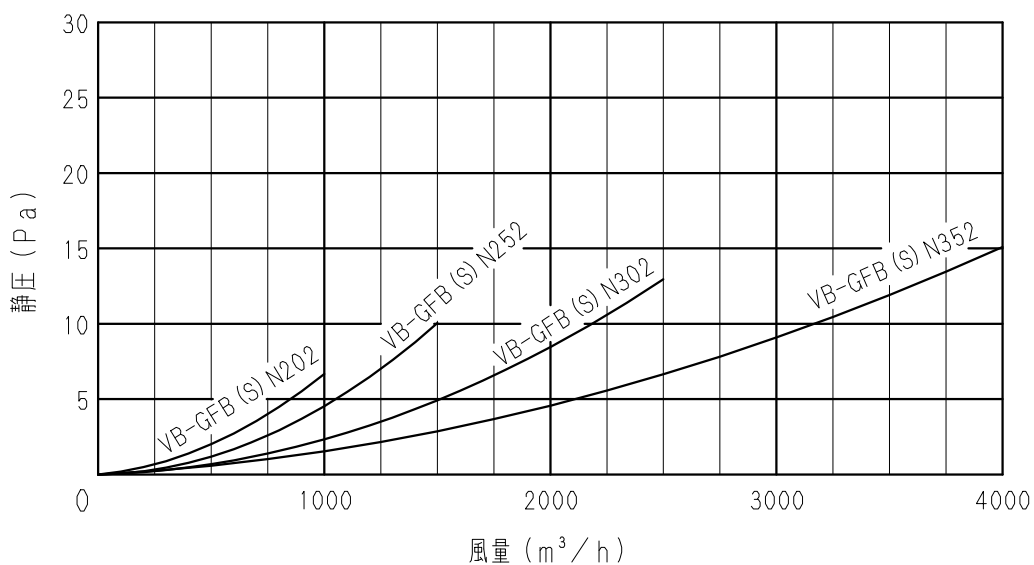

■抵抗損失曲線

VB-GFB(S) N202~352