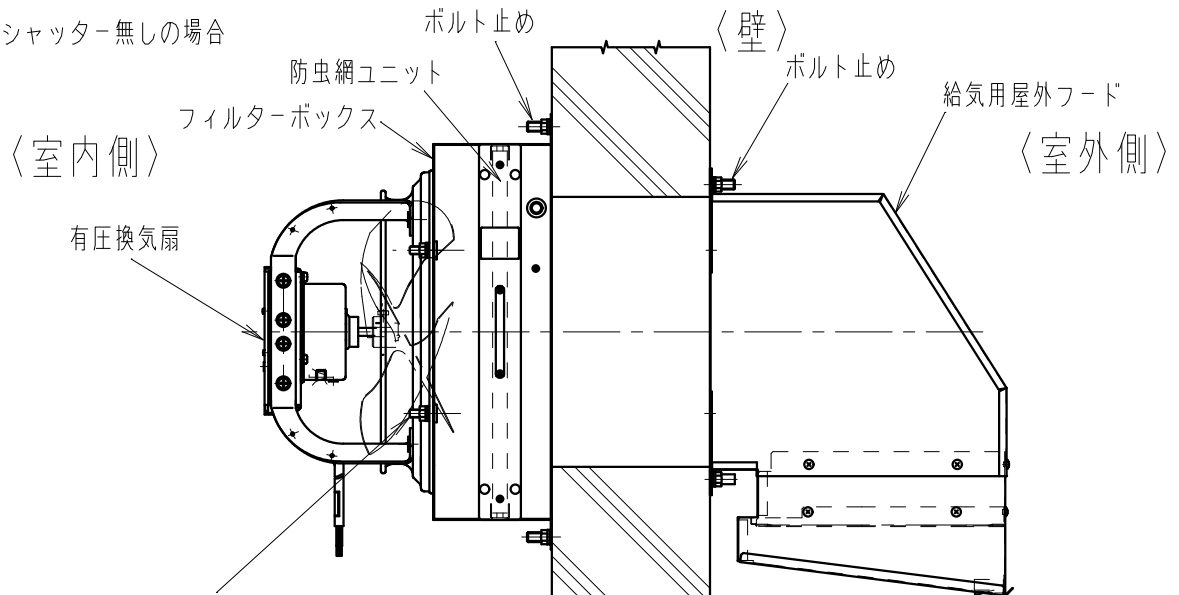

■ 取付参考図

○電気式シャッター無しの場合

付属品（ナット、スプリングワッシャー、ワッシャー）でフィルターボックスと有圧換気扇を固定。

○電気式シャッターを取付けた場合

（図は40cmタイプの有圧換気扇、フィルターボックス及び有圧換気扇用の部材を表す。）