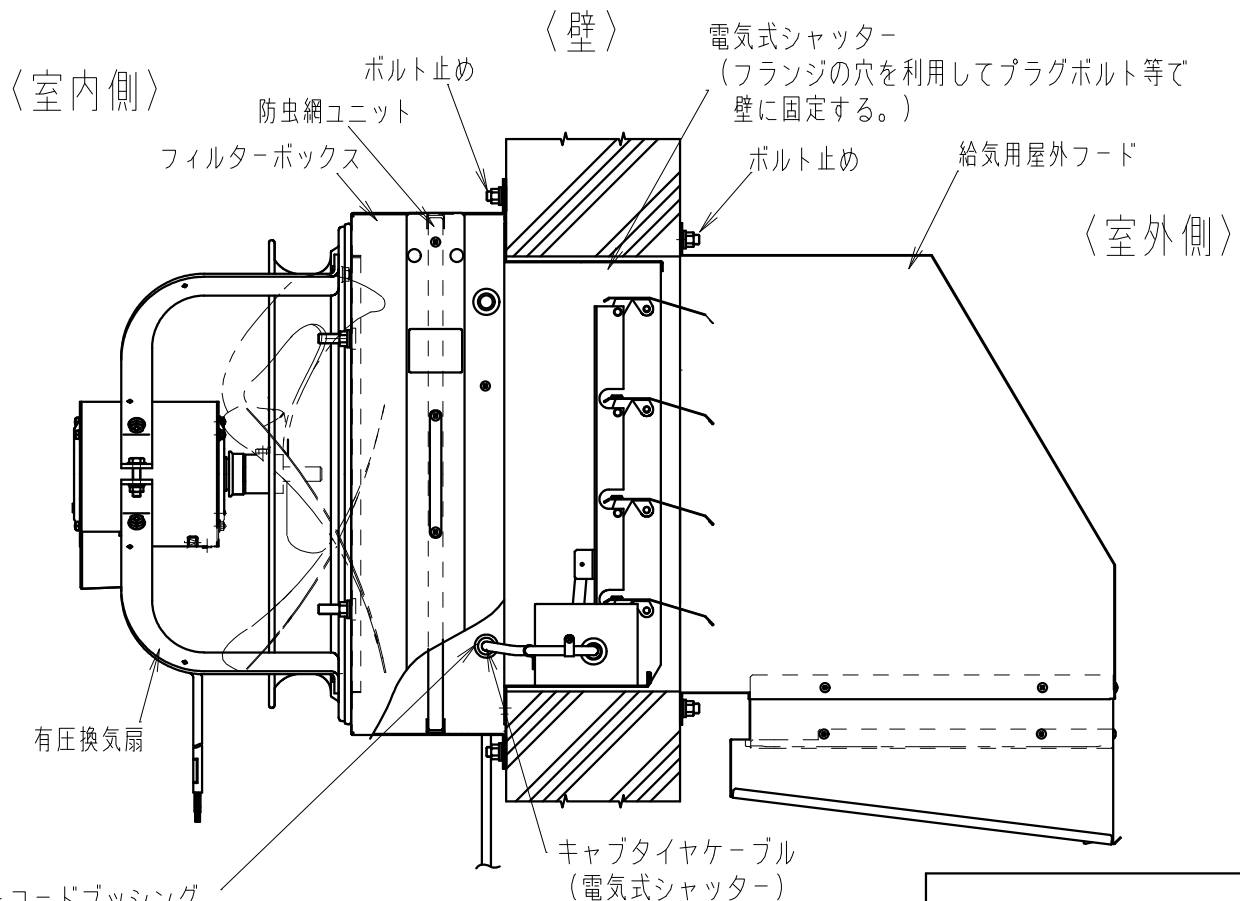

■ 取付参考図

○電気式シャッター無しの場合

付属品（ナット、スプリングワッシャー、ワッシャー）でフィルターボックスと有圧換気扇を固定。

○電気式シャッターを取付けた場合

（図は40cmタイプの有圧換気扇、フィルターボックス及び有圧換気扇用の部材を表す。）

2コードプッシング  
（左右いずれかを使用し膜を突き破って  
キャブタイヤケーブルを  
フィルターボックス外に引き出す。）

名 称		品 番	
フィルターボックス防虫網仕様 (有圧換気扇用)		VB-GFBN202, GFBN252, GFBN302, GFBN352 GFBN402, GFBN452, GFBN502, GFBN602	
作成年月日	18. 11. 14	尺 度 図 面	VEA062-9
改訂年月日		Free整理番号	
改訂No. 0			
パナソニック エコシステムズ ベンテック株式会社			